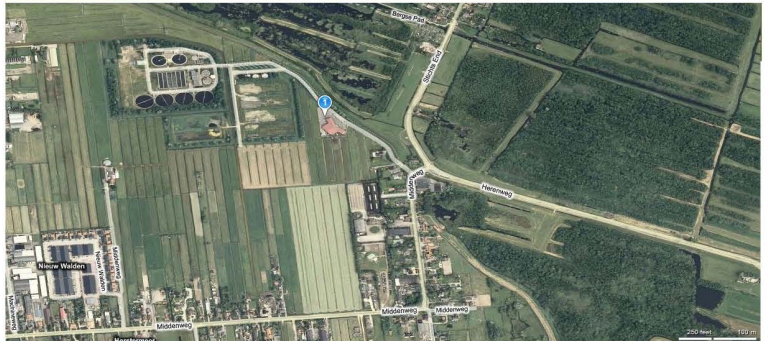

Routebeschrijving:

De Nieuwe Harmonie

Adres:
Middenweg 157
1394 AH
Nederhorst den Berg
The Netherlands

Het gebouw heeft beschikking over ruim 2500m² vloeroppervlakte, en ligt in een landelijke omgeving. Het gebouw staat in de Horstermeer te Nederhorst den berg

Nederhorst den Berg is goed bereikbaar via de provinciale weg N201 vanuit Hilversum of Vinkeveen of de N236 vanuit Amsterdam of Bussum.

Nederhorst den Berg ligt in de driehoek tussen Amsterdam, Utrecht en Hilversum, en omringd met de Rijkswegen A27, A2, A9 en A1