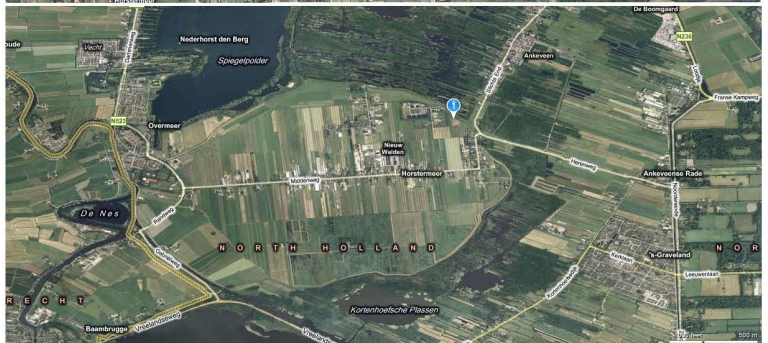

Routebeschrijving:

De Nieuwe Harmonie

Adres:
Middenweg 157
1394 AH
Nederhorst den Berg
The Netherlands

Het gebouw heeft beschikking over ruim 2500m² vloeroppervlakte, en ligt in een landelijke omgeving. Het gebouw staat in de Horstermeer te Nederhorst den berg

Nederhorst den Berg is goed bereikbaar via de provinciale weg N201 vanuit Hilversum of Vinkeveen of de N236 vanuit Amsterdam of Bussum.

Nederhorst den Berg ligt in de driehoek tussen Amsterdam, Utrecht en Hilversum, en omringd met de Rijkswegen A27, A2, A9 en A1